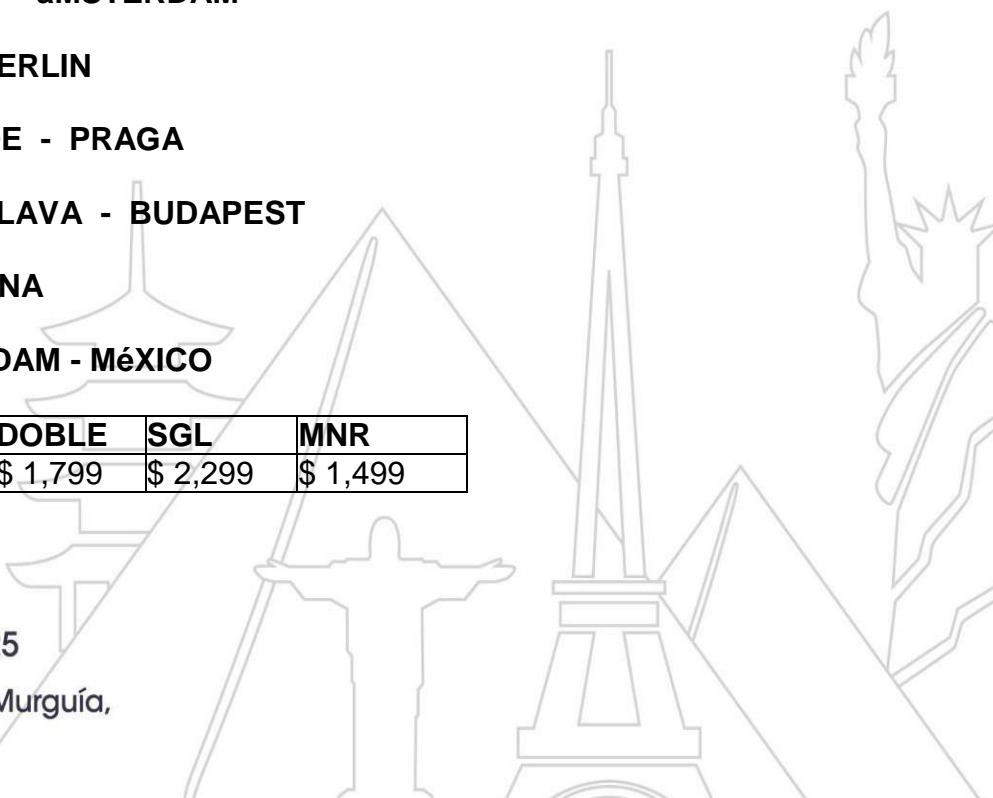

ITINERARIO

- DÍA 01 MÉXICO - PARÍS
- DÍA 02 PARÍS
- DÍA 03 PARÍS
- DÍA 04 PARÍS
- DÍA 05 PARÍS - BRUJAS - ÁMSTERDAM
- DÍA 06 ÁMSTERDAM
- DÍA 07 ÁMSTERDAM - BERLÍN
- DÍA 08 BERLÍN
- DÍA 09 BERLÍN - DRESDE - PRAGA
- DÍA 10 PRAGA
- DÍA 11 PRAGA - BRATISLAVA - BUDAPEST
- DÍA 12 BUDAPEST
- DÍA 13 BUDAPEST - VIENA
- DÍA 14 VIENA
- DÍA 15 VIENA - ÁMSTERDAM - MÉXICO

CAT	TRIPLE	DOBLE	SGL	MNR
Turista y Primera	$ 1,799	$ 1,799	$ 2,299	$ 1,499

- toluca@yaviajes.com.mx
- Tel: 722 1672521 • Cel: 722 9063425
- Ramón Corona #402, Col. Francisco Murguía, C.P. 50130, Toluca, Edo. De México.